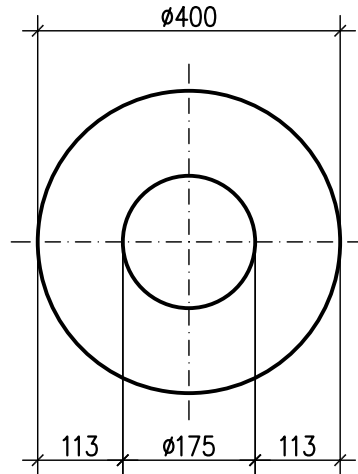

PILZ_1_D(400)

22 Liter 54 kg

ANLAGENUMMER: 1