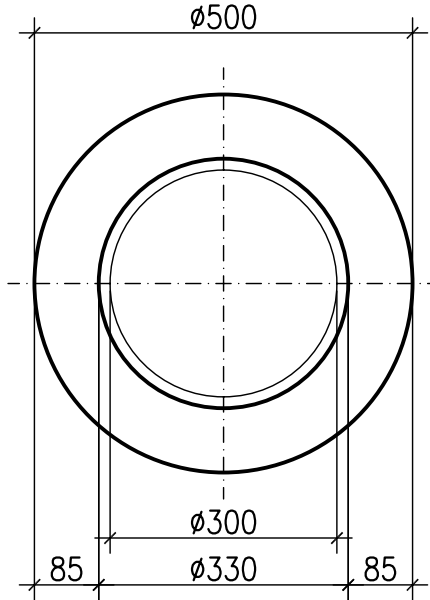

# PILZ\_2\_D(500)

|                   |
|-------------------|
| 34 Liter<br>85 kg |
|-------------------|

ANLAGENUMMER: 2