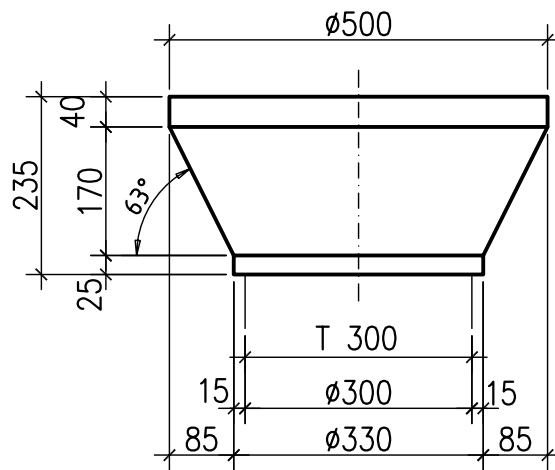

# PILZ\_2\_D(500)

|                   |
|-------------------|
| 34 Liter<br>85 kg |
|-------------------|

ANLAGENUMMER: 2