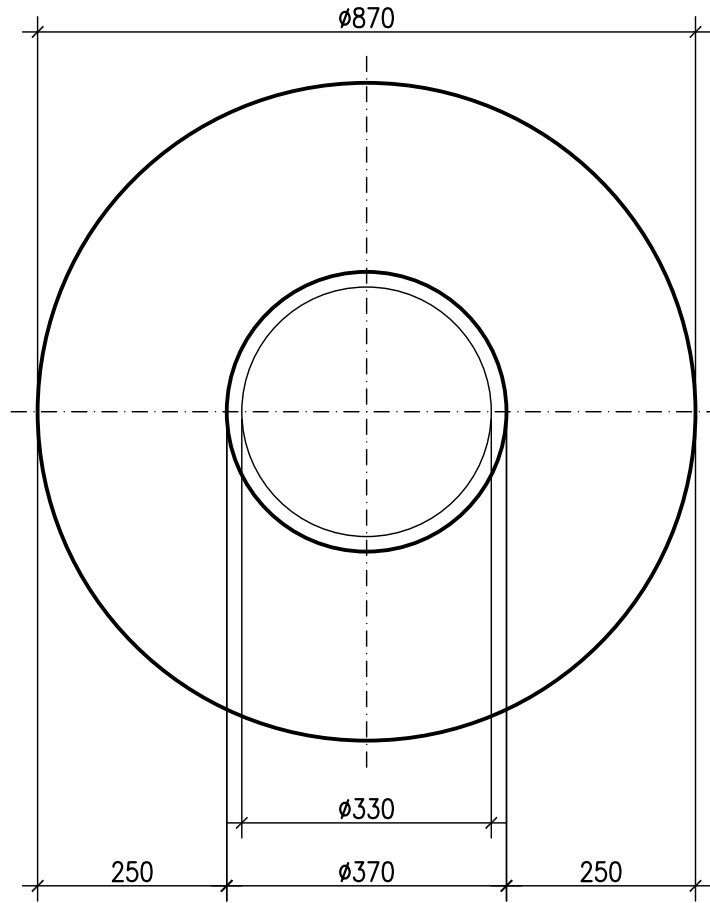

# PILZ\_7\_D(870)

<p>98 Liter 246 kg</p>
----------------------------

ANLAGENUMMER: 7