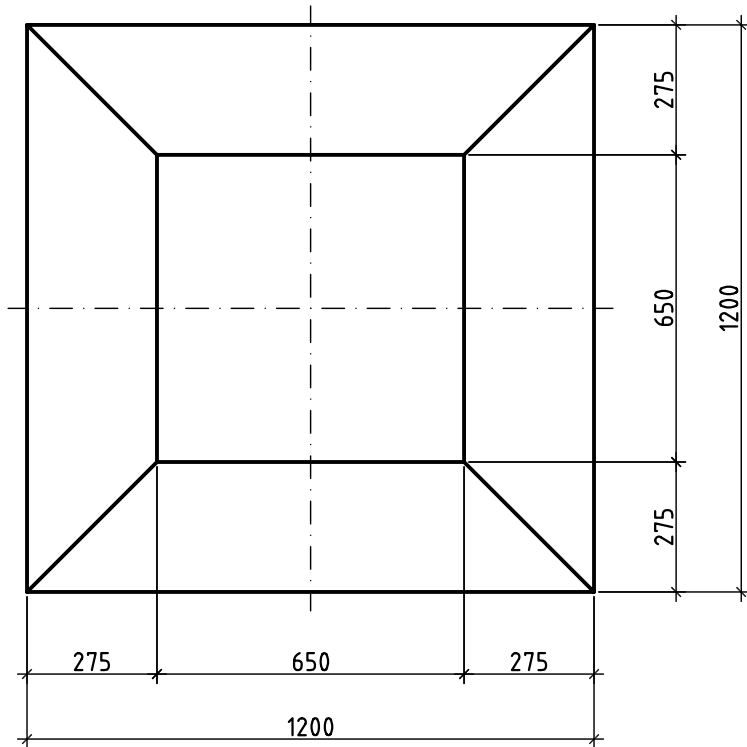

# PILZ\_23\_Q\_V(1200)

**472** Liter  
**1179** kg

ANLAGENUMMER: 23\_1/23\_2/23\_3/23\_4