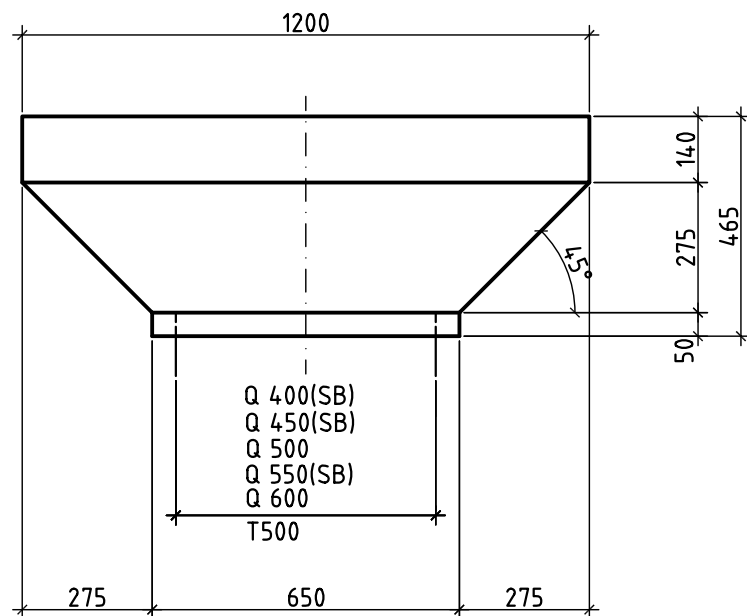

# PILZ\_23\_Q\_V(1200)

**472** Liter  
**1179** kg

ANLAGENUMMER: 23\_1/23\_2/23\_3/23\_4