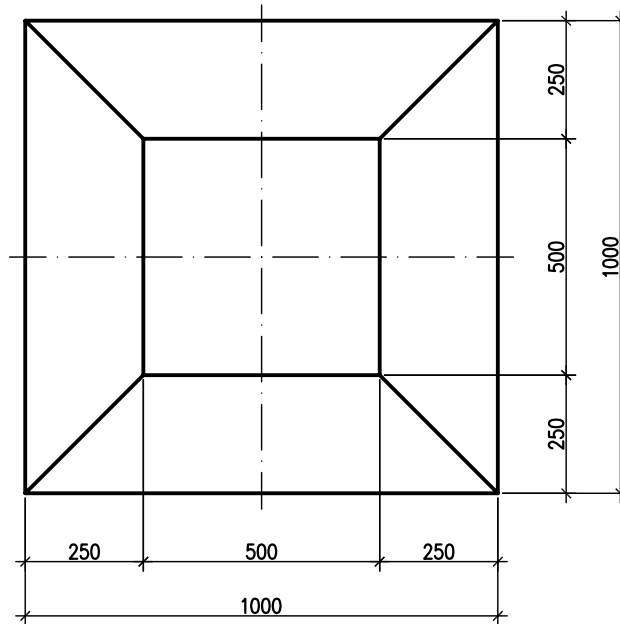

PILZ_24_Q_V(1000)

302 Liter 755 kg

ANLAGENUMMER: 24_1/24_2/24_3/24_4/24_5