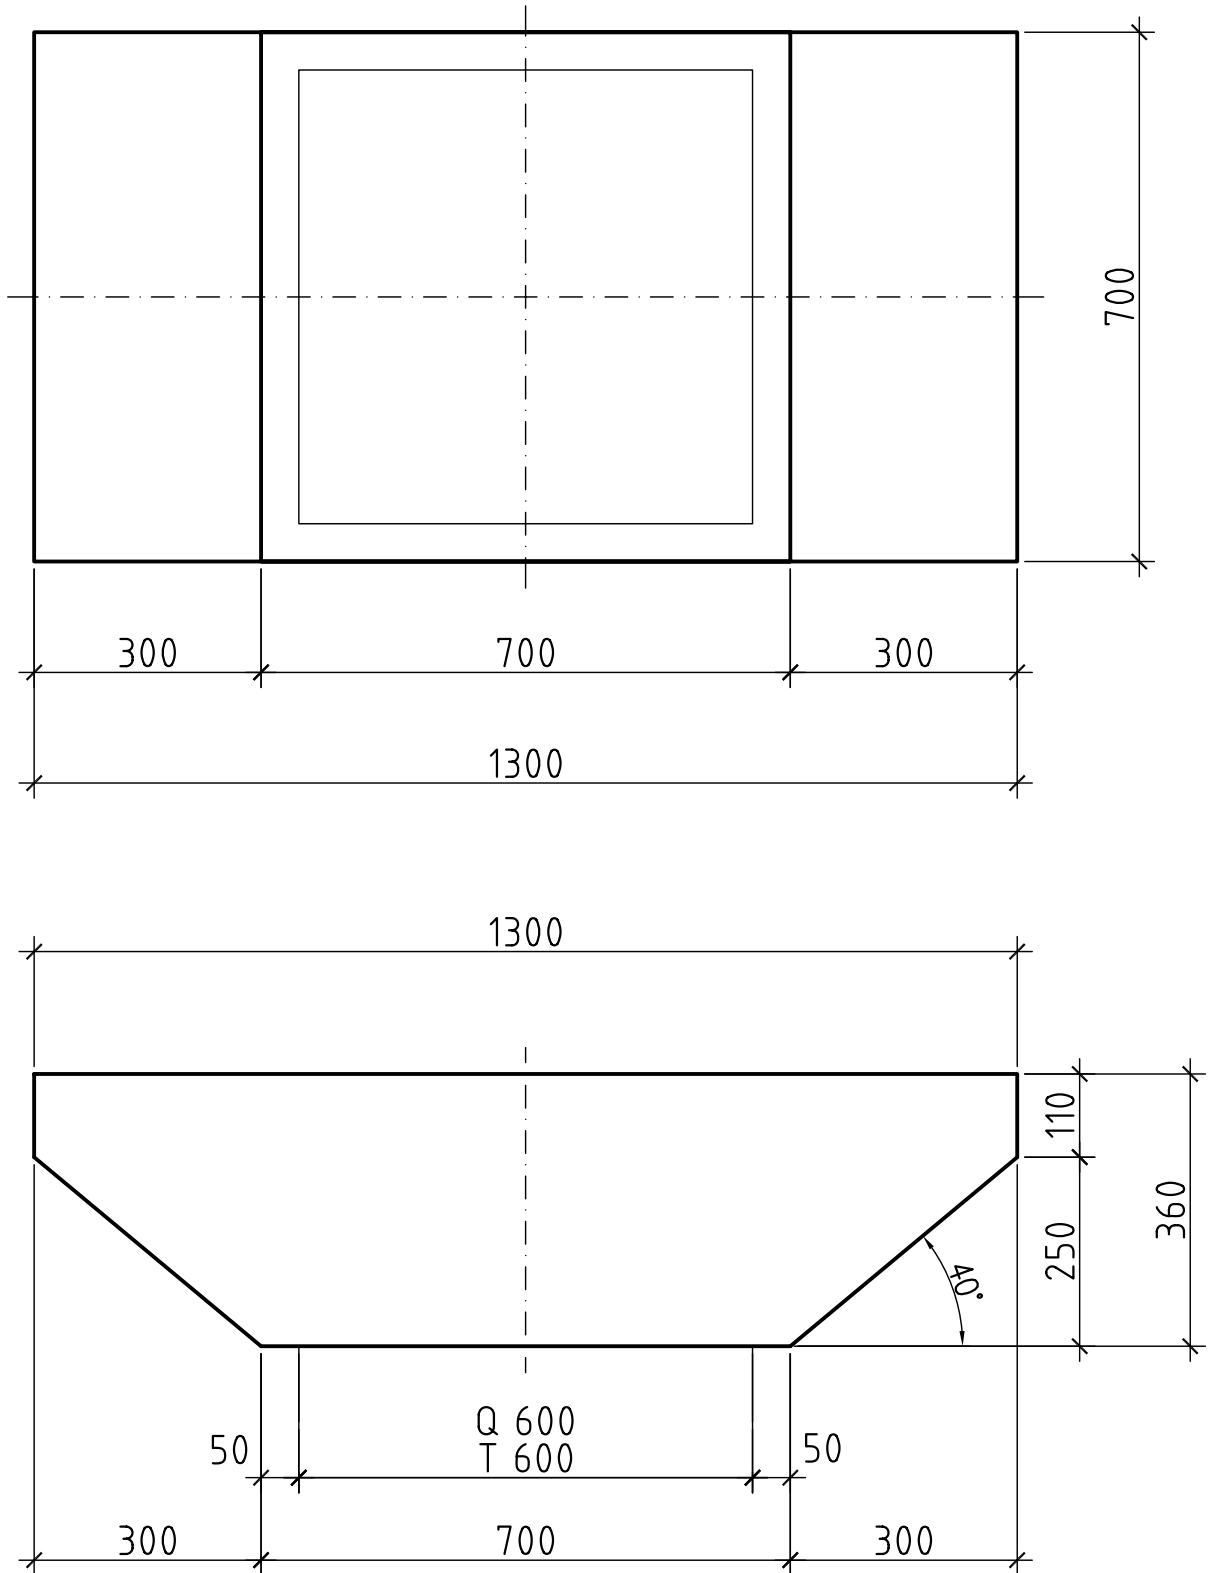

PILZ_26_R(700x1300)

<p>283 Liter 708 kg</p>

ANLAGENUMMER: 26