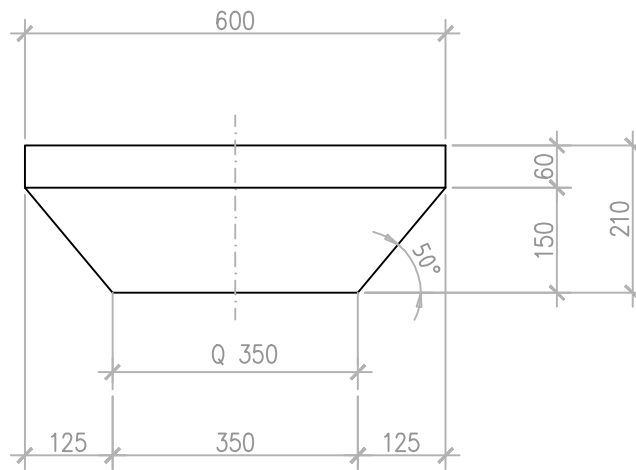

PILZ_37_Q(600)

57 Liter
143 kg

ANLAGENUMMER: 37