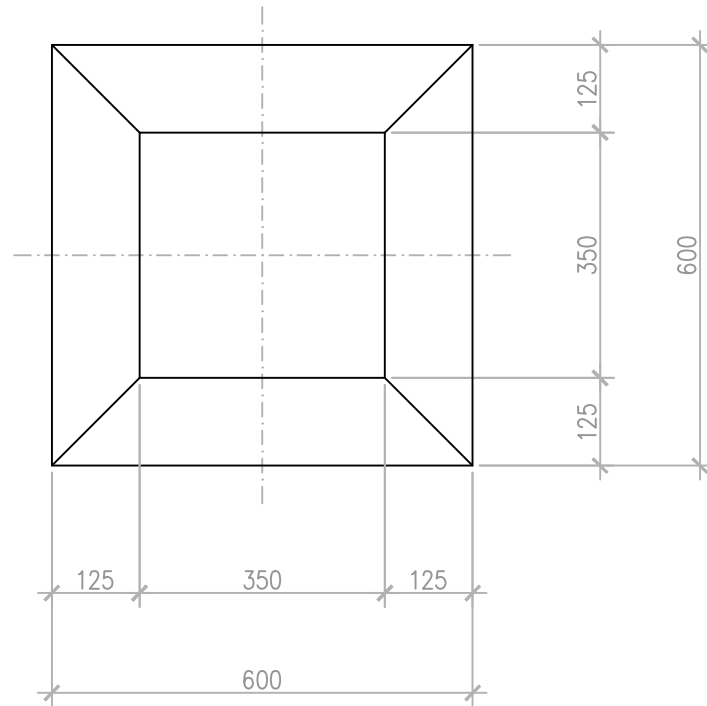

PILZ_37_Q(600)

57 Liter
143 kg

ANLAGENUMMER: 37