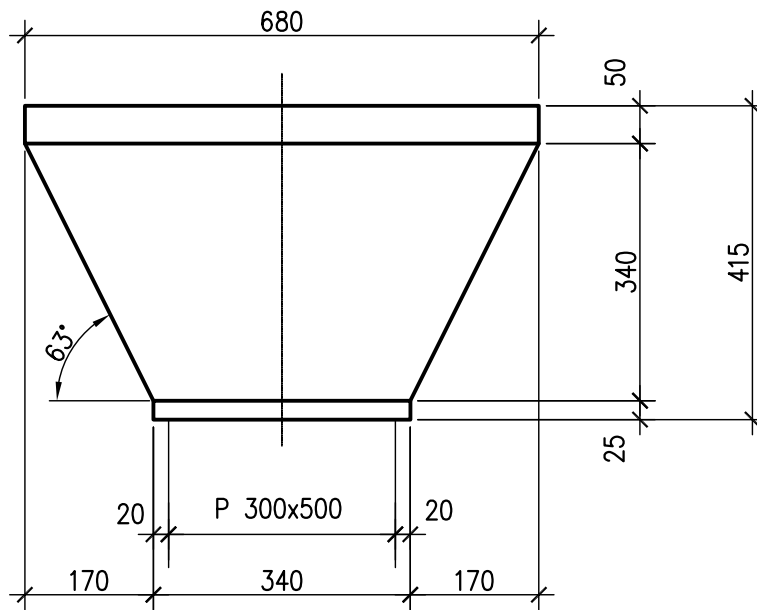

PILZ_40_P(680x880)

137 Liter
343 kg

ANLAGENUMMER: 40