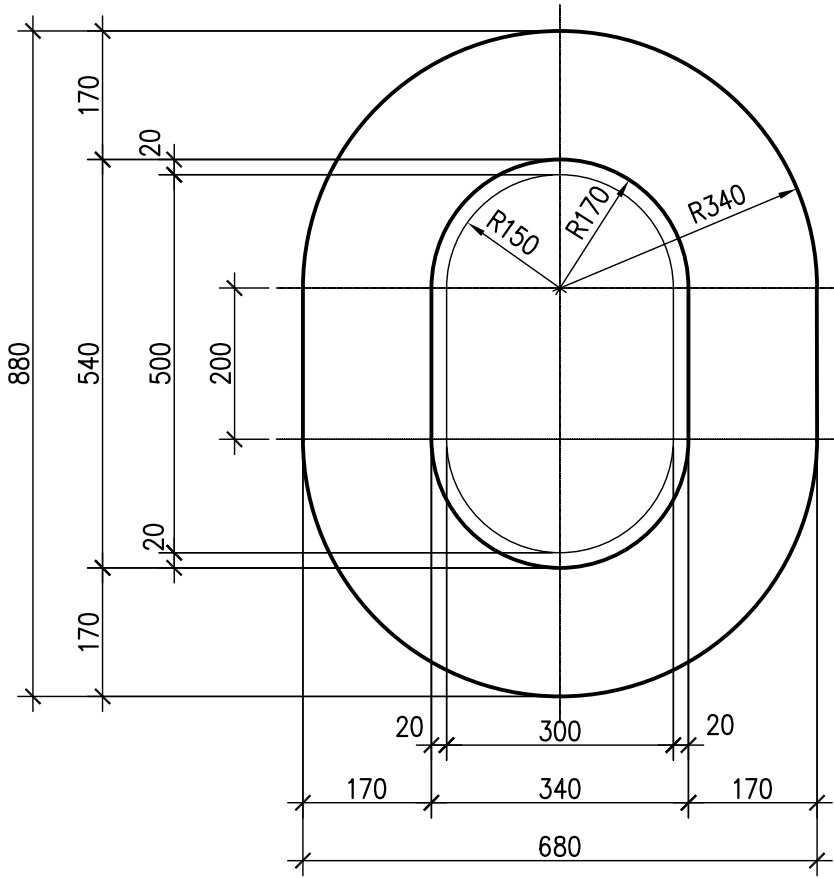

PILZ_40_P(680x880)

137 Liter
343 kg

ANLAGENUMMER: 40