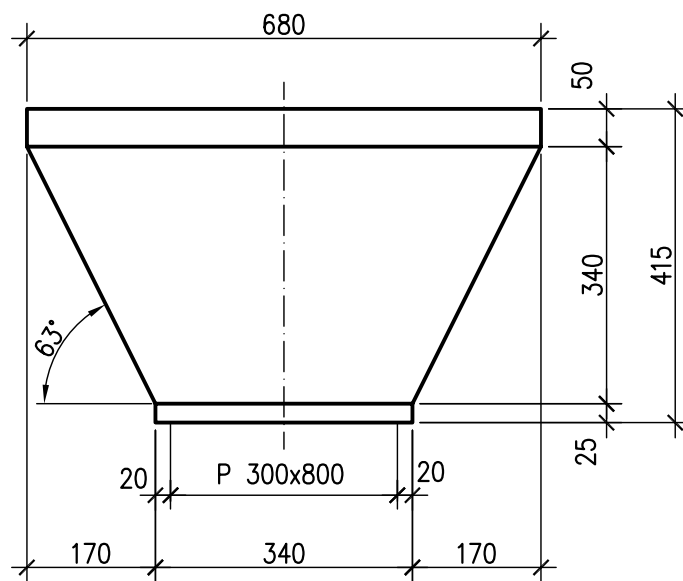

PILZ_43_P(680x1180)

<p>204 Liter 509 kg</p>

ANLAGENUMMER: 43