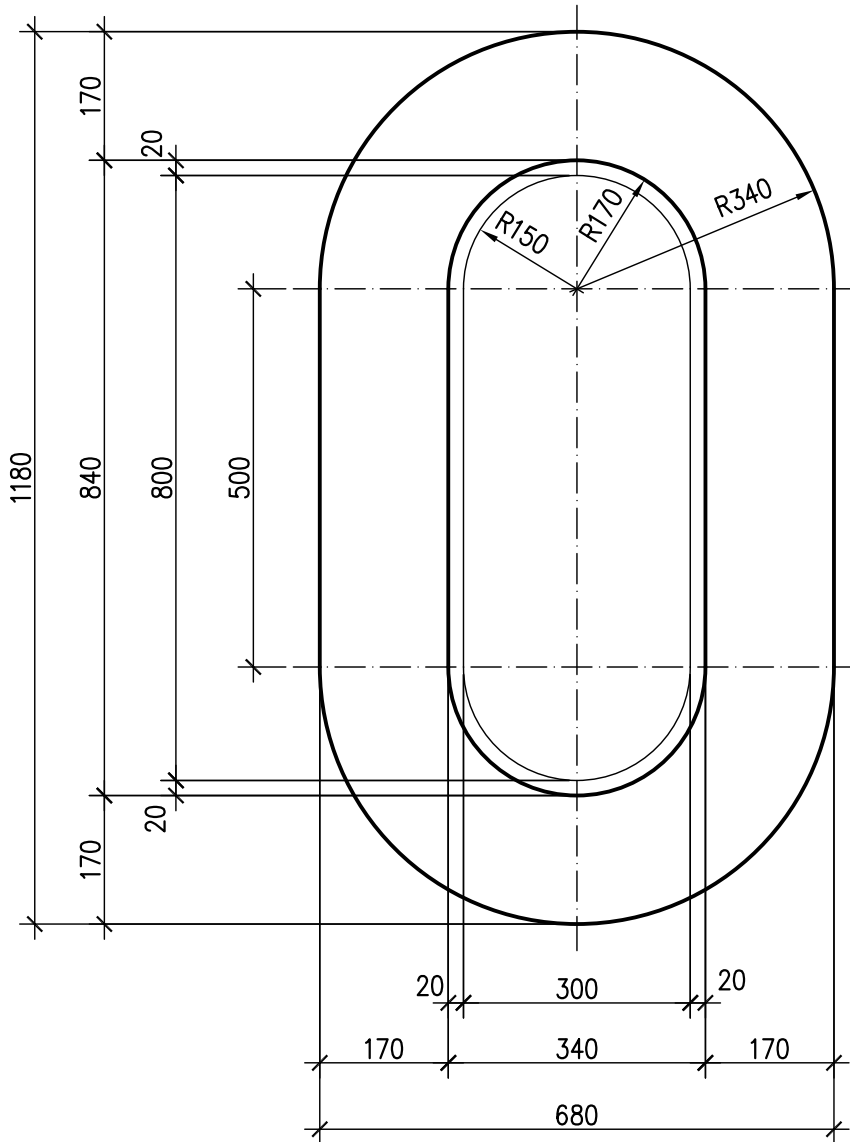

PILZ_43_P(680x1180)

<p>204 Liter 509 kg</p>

ANLAGENUMMER: 43