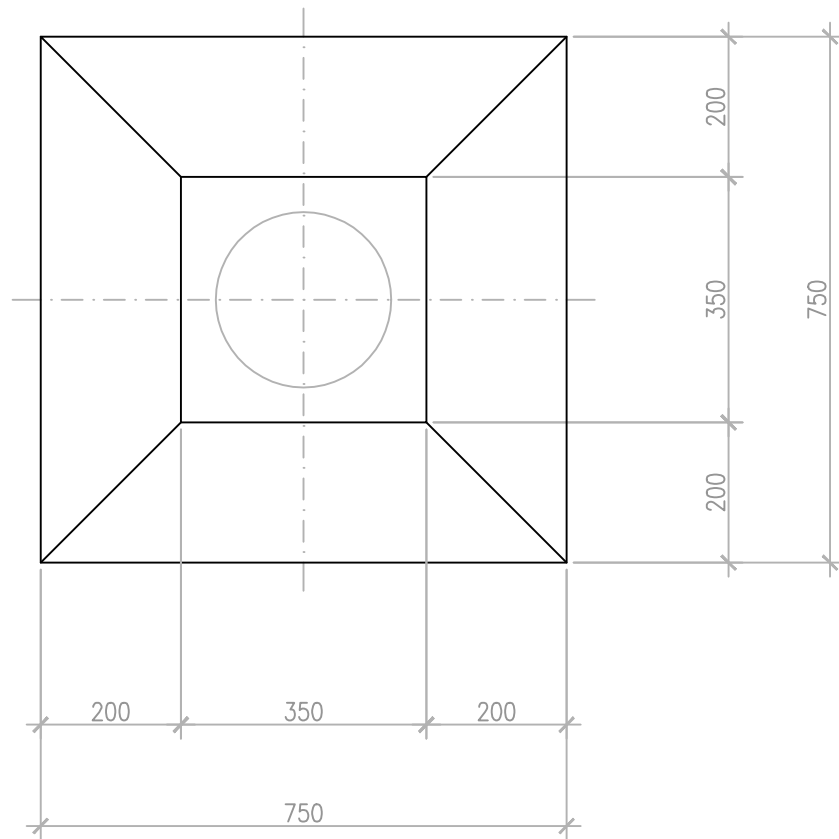

PILZ_71_Q_V(750)

T 200(SB)
T 250(SB)
T 300

94 Liter
236 kg

ANLAGENUMMER: 71