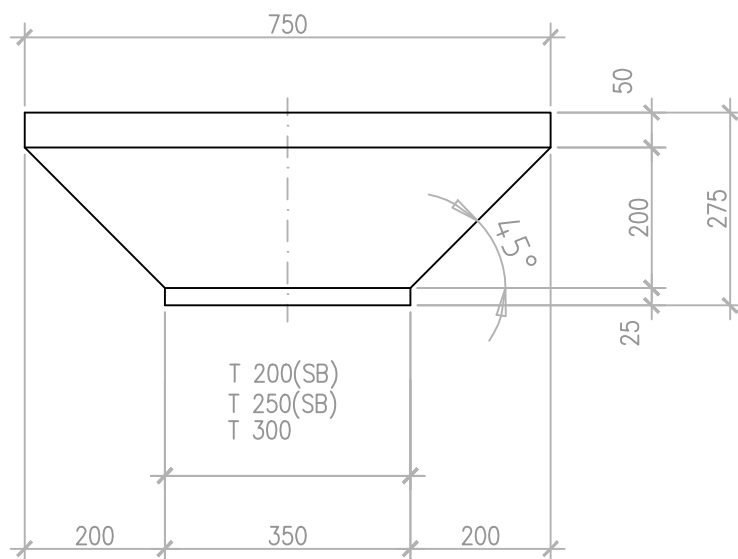

PILZ_71_Q_V(750)

T 200(SB)
T 250(SB)
T 300

94 Liter
236 kg

ANLAGENUMMER: 71