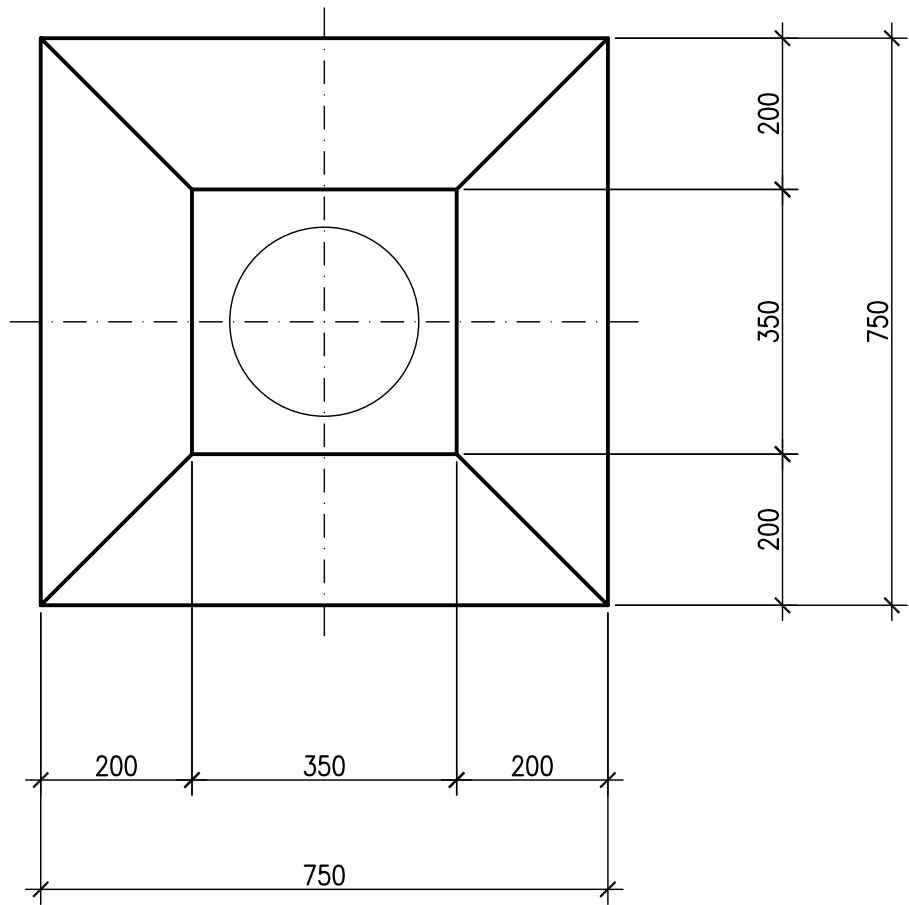

PILZ_71_Q_V(750)

T 200(SB)
 T 250(SB)
 T 300
 T 330

94 Liter
236 kg

ANLAGENUMMER: 71