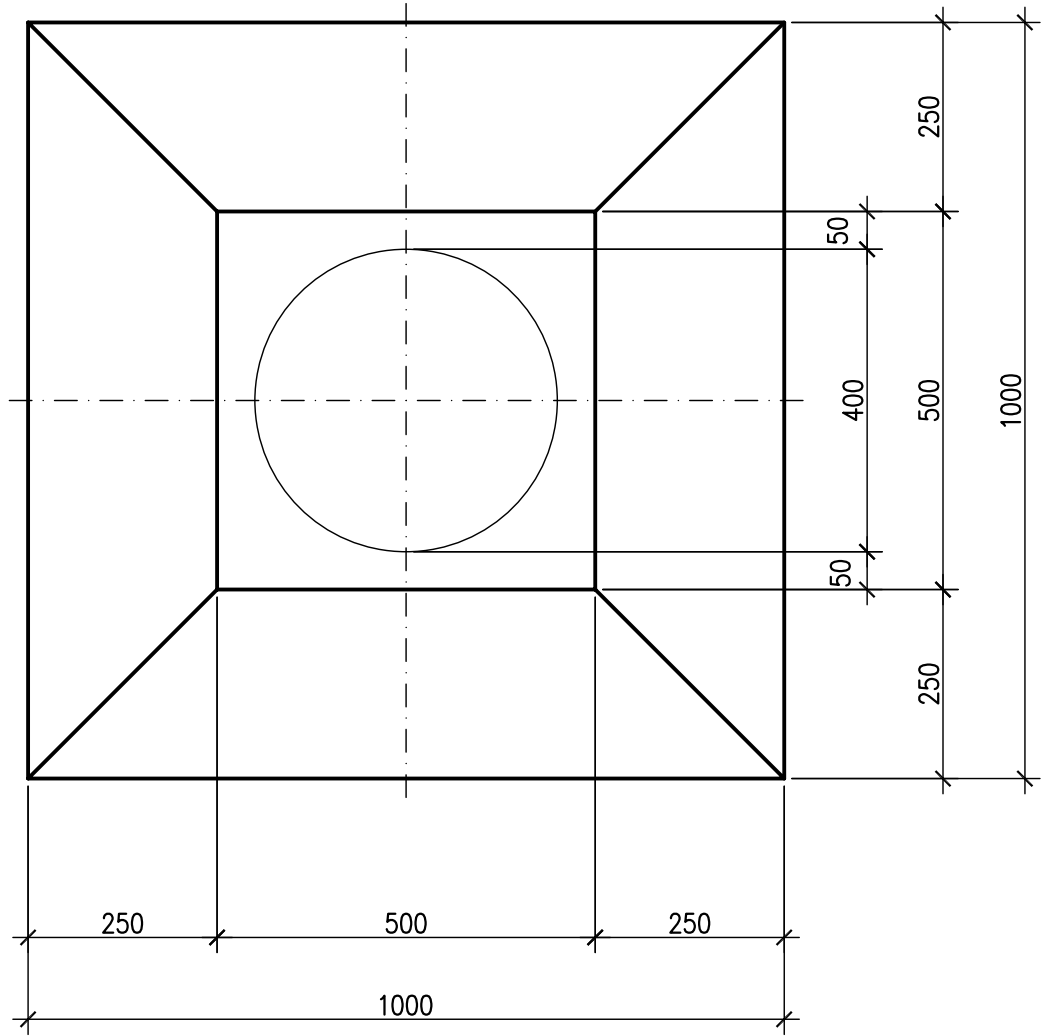

# PILZ\_75\_Q(1000)

203 Liter  
507 kg

ANLAGENUMMER: 75