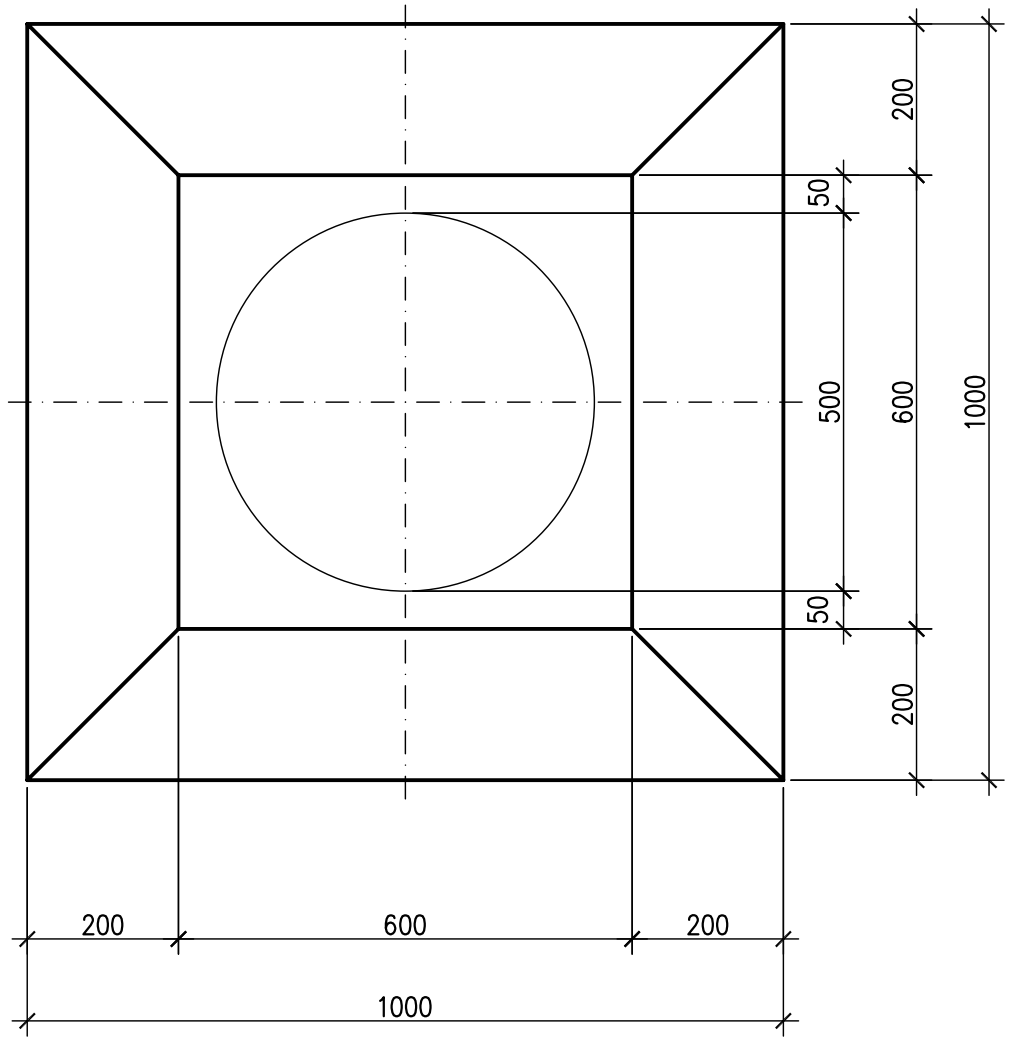

PILZ_78_Q(1000)

<p>193 Liter 482 kg</p>

ANLAGENUMMER: 78