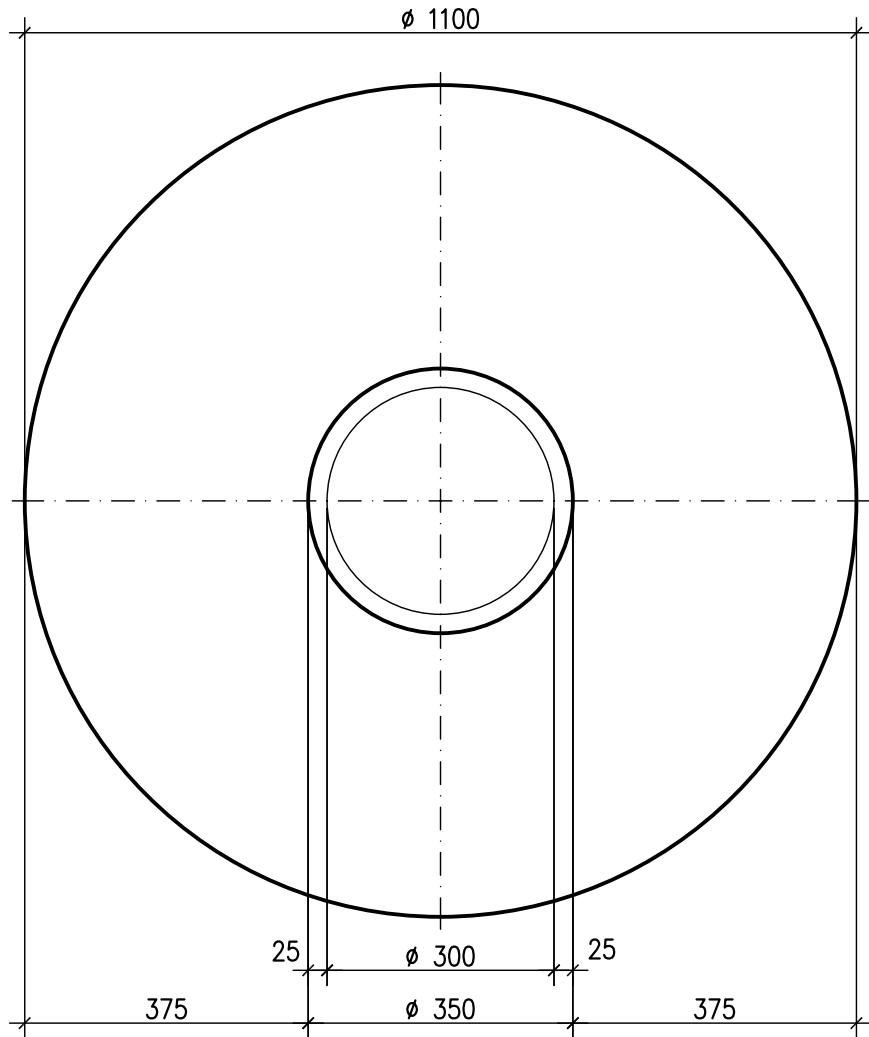

PILZ_86_D(1100)

260 Liter
650 kg

ANLAGENUMMER: 86