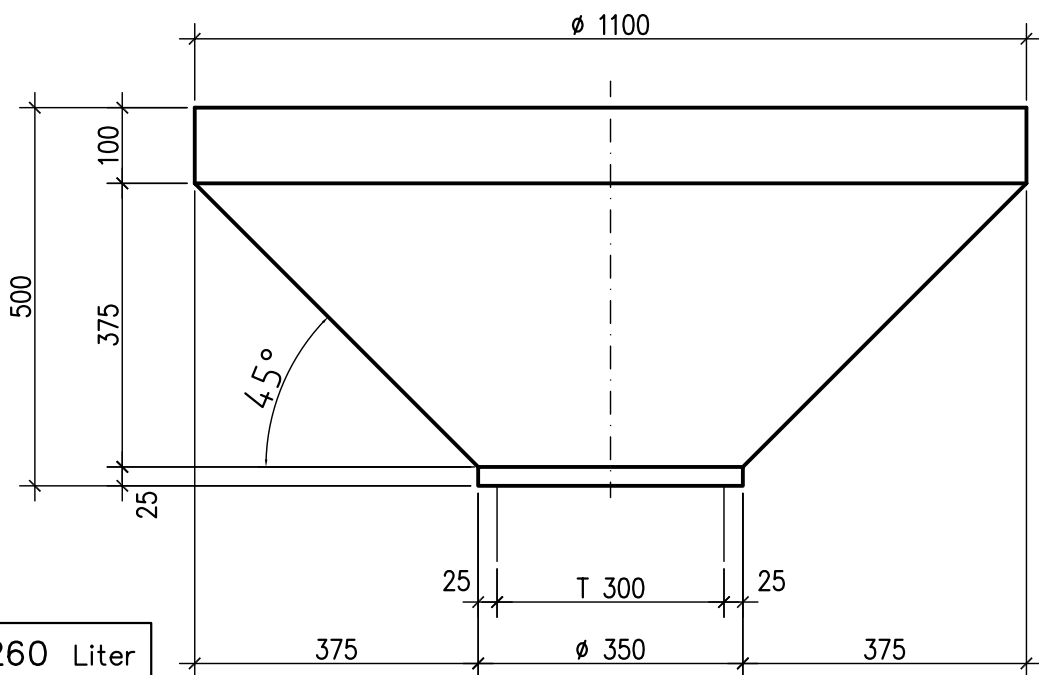

PILZ_86_D(1100)

260 Liter
650 kg

ANLAGENUMMER: 86