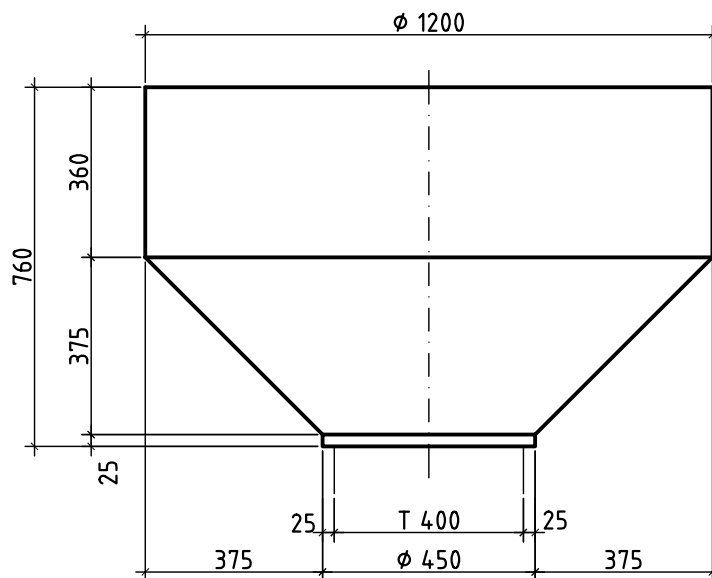

PILZ_87_D(1200)

630 Liter
1575 kg

ANLAGENUMMER: 87