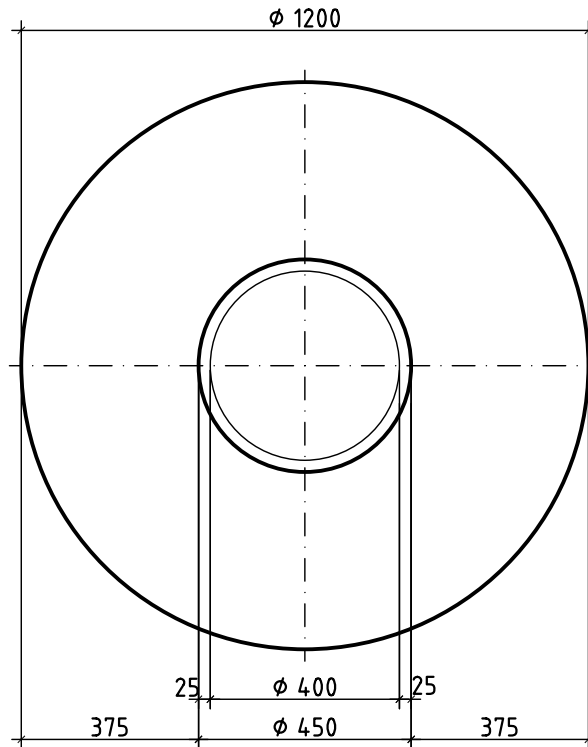

PILZ_87_D(1200)

630 Liter
1575 kg

ANLAGENUMMER: 87