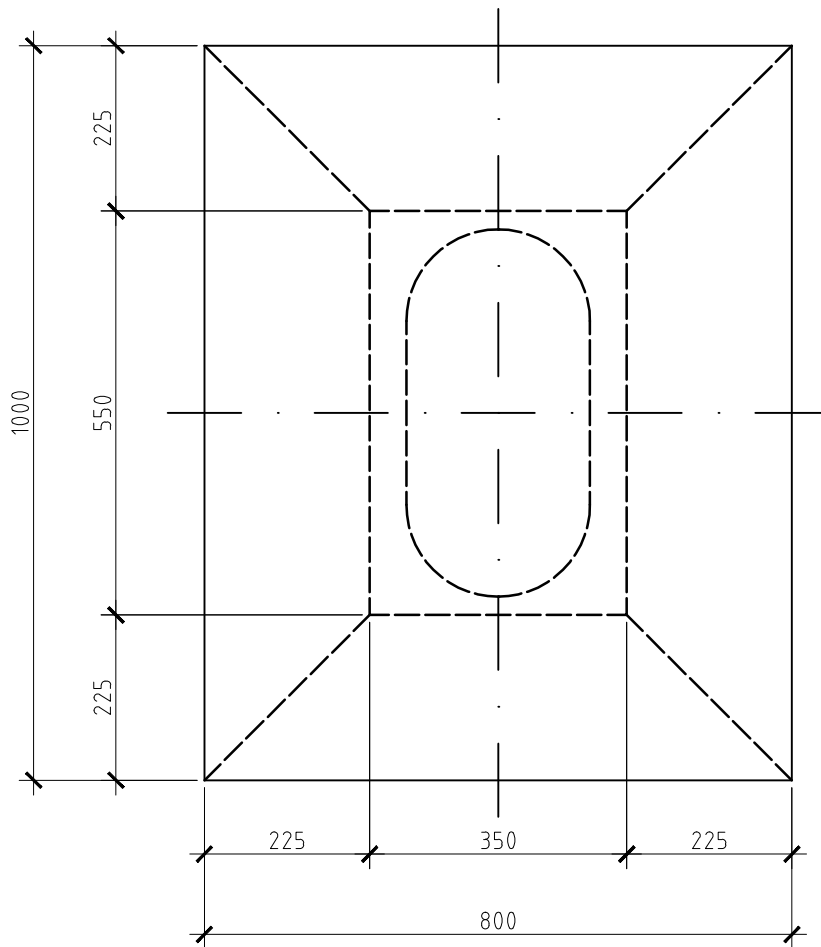

PILZ_92_R(800-1000)

321 Liter
700 kg